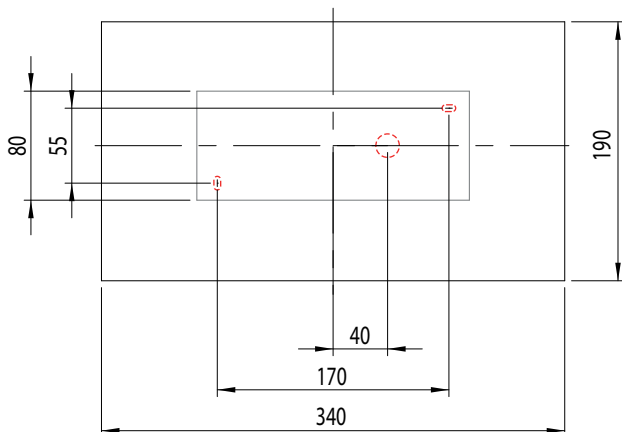

4125 Chuo 190

1 x 60w E27		excl.
----------------	--	-------

Zone	3
------	----------

x 15

For use with / convient pour / zur Verwendung mit / da utilizzare con:
Backplate 2 (ref: 7097)

Astro Lighting Ltd.
G2 River Way, Harlow
CM20 2DP, Great Britain