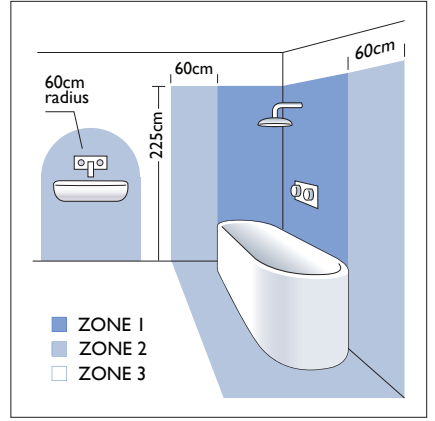

4125 Chuo 190

1 x 60w E27		excl.
----------------	--	-------

Zone	3
------	----------

x 15

For use with / convient pour / zur Verwendung mit / da utilizzare con:
Backplate 2 (ref: 7097)

Astro Lighting Ltd.
G2 River Way, Harlow
CM20 2DP, Great Britain