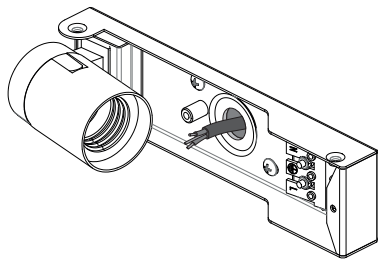

**FOR WALL USE ONLY**  
Usage mural uniquement  
Solo per uso a parete  
Nur zur Verwendung als Wandleuchte

1

TURN OFF POWER  
 Couper Le Courant! /  
 Spegner La Corrente! /  
 Strom Abstopfen!

2

3

4

5

6