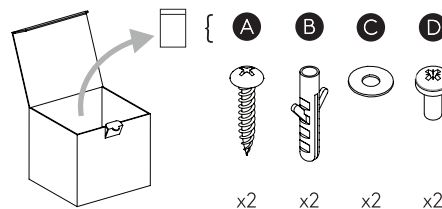

FOR WALL USE ONLY
Usage mural uniquement
Solo per uso a parete
Nur zur Verwendung als Wandleuchte