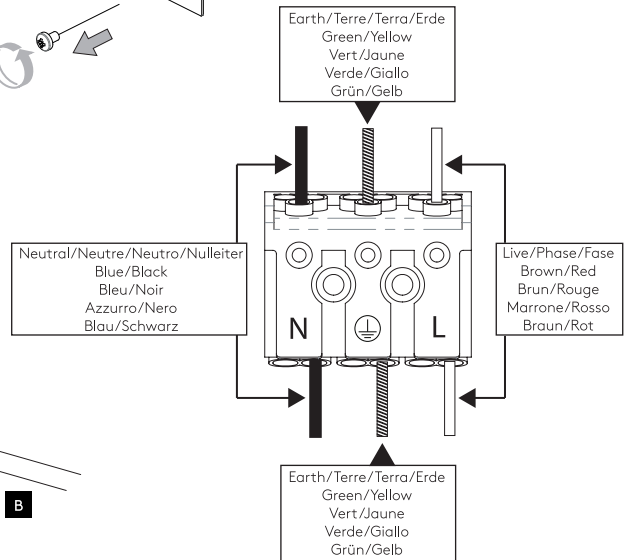

Cavo positivo: normalmente marrone o rosso  
Cavo neutro: normalmente blu o nero  
Cavo terra: normalmente verde o giallo

**FR**

LIRE ATTENTIVEMENT LES INSTRUCTIONS  
AVANT DE COMMENCER LE MONTAGE

Phase: Normalement Brun / Rouge  
Neutre: Normalement Bleu / Noir  
Terre: Normalement Vert / Jaune

**DE**

LESEN SIE BITTE DIE ANWEISUNGEN  
SORGFÄLTIG DURCH, BEVOR SIE MIT DEM  
ZUSAMMENBAUEN BEGINNEN

Phase: Normalerweise Braun / Rot  
Nulleiter: Normalerweise Blau / Schwarz  
Erde: Normalerweise Grün / Gelb

**FOR WALL USE ONLY**  
Usage mural uniquement  
Solo per uso a parete  
Nur zur Verwendung als Wandleuchte

1

TURN OFF POWER  
 Couper Le Courant! /  
 Spegner La Corrente! /  
 Strom Abstopfen!

2

3

4

5

6