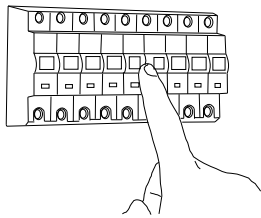

Cavo positivo: normalmente marrone o rosso  
Cavo neutro: normalmente blu o nero  
Cavo terra: normalmente verde o giallo

**FR**

LIRE ATTENTIVEMENT LES INSTRUCTIONS  
AVANT DE COMMENCER LE MONTAGE

Phase: Normalement Brun / Rouge  
Neutre: Normalement Bleu / Noir  
Terre: Normalement Vert / Jaune

**DE**

LESEN SIE BITTE DIE ANWEISUNGEN  
SORGFÄLTIG DURCH, BEVOR SIE MIT DEM  
ZUSAMMENBAUEN BEGINNEN

Phase: Normalerweise Braun / Rot  
Nulleiter: Normalerweise Blau / Schwarz  
Erde: Normalerweise Grün / Gelb

**FOR WALL USE ONLY**  
Usage mural uniquement  
Solo per uso a parete  
Nur zur Verwendung als Wandleuchte

1

TURN OFF POWER  
 Couper Le Courant! /  
 Spegner La Corrente! /  
 Strom Abstopfen!

2

3

4

5

6