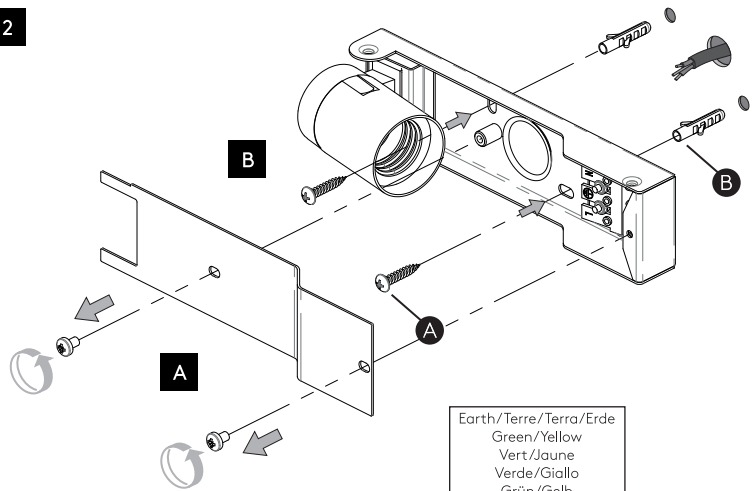

**FOR WALL USE ONLY**  
Usage mural uniquement  
Solo per uso a parete  
Nur zur Verwendung als Wandleuchte

1

TURN OFF POWER  
 Couper Le Courant! /  
 Spegner La Corrente! /  
 Strom Abstopfen!

2

3

4

5

6