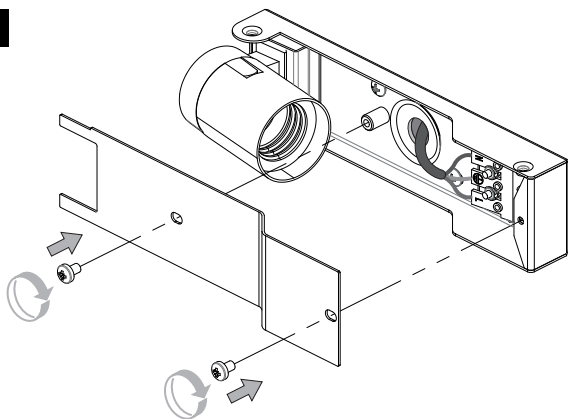

**FOR WALL USE ONLY**  
Usage mural uniquement  
Solo per uso a parete  
Nur zur Verwendung als Wandleuchte

1

TURN OFF POWER  
 Couper Le Courant! /  
 Spegner La Corrente! /  
 Strom Abstopfen!

2

3

4

5

6