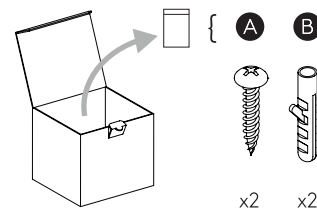

FOR WALL USE ONLY
Usage mural uniquement
Solo per uso a parete
Nur zur Verwendung als Wandleuchte