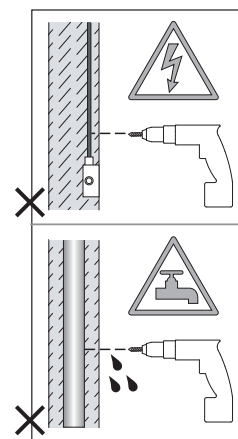

Cavo positivo: normalmente marrone o rosso
Cavo neutro: normalmente blu o nero
Cavo terra: normalmente verde o giallo

FR

LIRE ATTENTIVEMENT LES INSTRUCTIONS
AVANT DE COMMENCER LE MONTAGE

Phase: Normalement Brun / Rouge
Neutre: Normalement Bleu / Noir
Terre: Normalement Vert / Jaune

DE

LESEN SIE BITTE DIE ANWEISUNGEN
SORGFÄLTIG DURCH, BEVOR SIE MIT DEM
ZUSAMMENBAUEN BEGINNEN

Phase: Normalerweise Braun / Rot
Nulleiter: Normalerweise Blau / Schwarz
Erde: Normalerweise Grün / Gelb

FOR WALL USE ONLY
Usage mural uniquement
Solo per uso a parete
Nur zur Verwendung als Wandleuchte