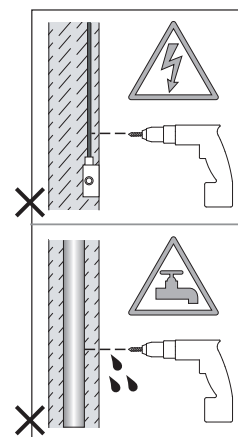

Cavo positivo: normalmente marrone o rosso
Cavo neutro: normalmente blu o nero
Cavo terra: normalmente verde o giallo

FR

LIRE ATTENTIVEMENT LES INSTRUCTIONS
AVANT DE COMMENCER LE MONTAGE

Phase: Normalement Brun / Rouge
Neutre: Normalement Bleu / Noir
Terre: Normalement Vert / Jaune

DE

LESEN SIE BITTE DIE ANWEISUNGEN
SORGFÄLTIG DURCH, BEVOR SIE MIT DEM
ZUSAMMENBAUEN BEGINNEN

Phase: Normalerweise Braun / Rot
Nulleiter: Normalerweise Blau / Schwarz
Erde: Normalerweise Grün / Gelb

FOR CEILING USE ONLY
Seulement pour montage au plafond
Da utilizzarsi solo al soffitto
Nur für den Deckengebrauch