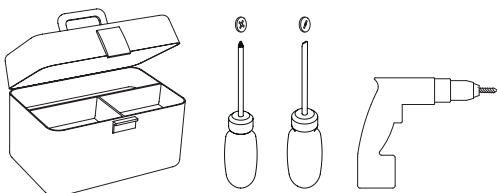

FOR CEILING USE ONLY
Seulement pour montage au plafond
Da utilizzarsi solo al soffitto
Nur für den Deckengebrauch