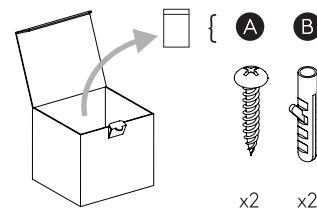

FOR CEILING USE ONLY
Seulement pour montage au plafond
Da utilizzarsi solo al soffitto
Nur für den Deckengebrauch