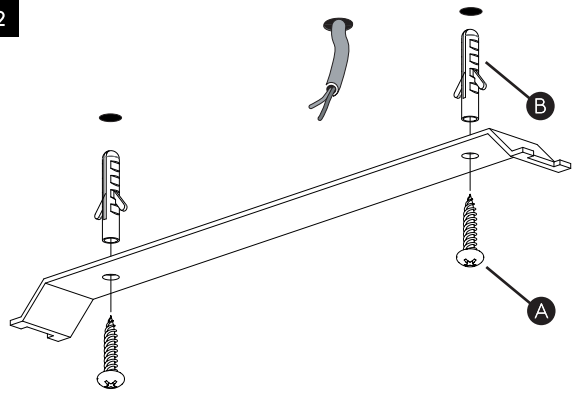

DE

LESEN SIE BITTE DIE ANWEISUNGEN
SORGFÄLTIG DURCH, BEVOR SIE MIT DEM
ZUSAMMENBAUEN BEGINNEN

Phase: Normalerweise Braun / Rot
Nulleiter: Normalerweise Blau / Schwarz
Erde: Normalerweise Grün / Gelb

FOR CEILING USE ONLY
Seulement pour montage au plafond
Da utilizzarsi solo al soffitto
Nur für den Deckengebrauch

1

TURN OFF POWER

Couper Le Courant! / Spegnere La Corrente! /
Strom Abhalten!

2

3

WIRING FROM PRODUCT /

Fil de produit /
Cavo dal prodotto /
Beleuchtungskabel

4