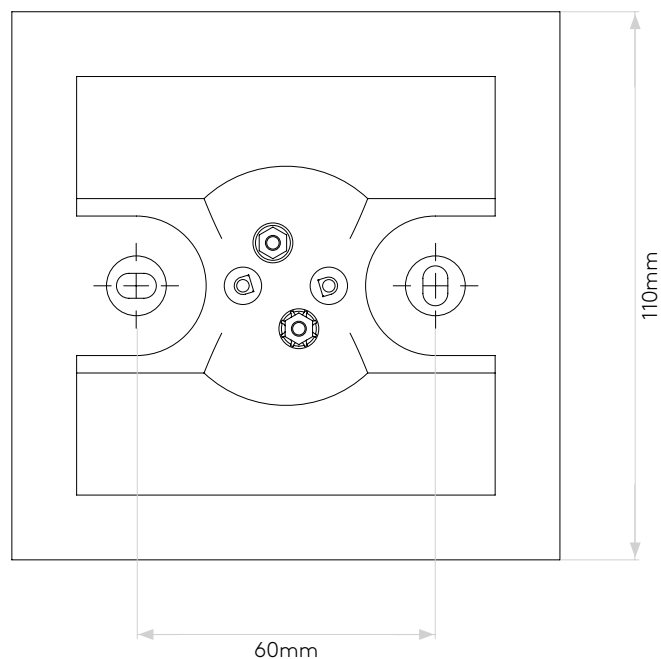

Please note that some dimensions may vary slightly due to manufacturing tolerances, this includes cable entry and fixing holes

Veuillez noter que certaines dimensions peuvent varier légèrement en raison des tolérances de fabrication, y compris l'entrée de câble et les trous de fixation.

Bitte beachten Sie, dass die Maße Fertigungstoleranzen unterliegen und daher in geringem Umfang von der angegebenen Größe abweichen können. Dies gilt auch für Kabeleingänge und Befestigungslöcher.

Si prega notare che possono esserci piccole variazioni in alcune dimensioni dovute alle tolleranze di produzione, queste includono l'ingresso del cavo e i fori di fissaggio.