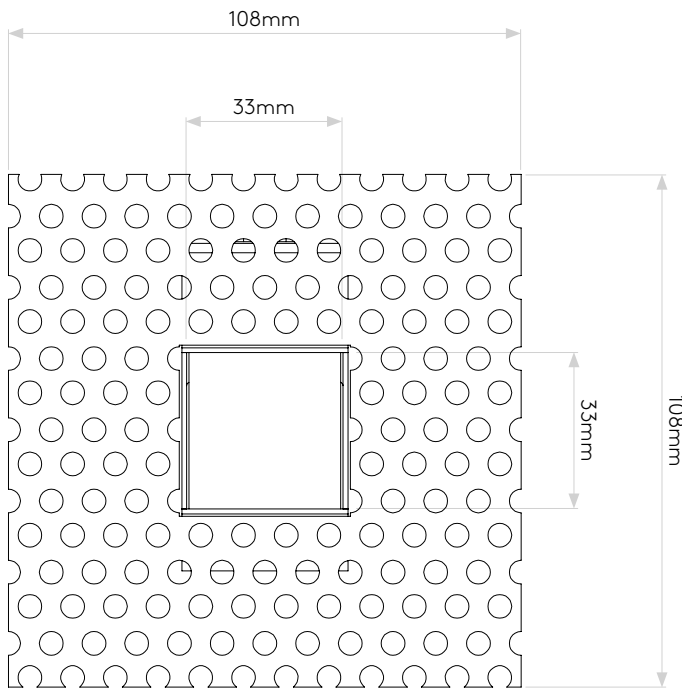

Please note that some dimensions may vary slightly due to manufacturing tolerances, this includes cable entry and fixing holes

Veuillez noter que certaines dimensions peuvent varier légèrement en raison des tolérances de fabrication, y compris l'entrée de câble et les trous de fixation.

Bitte beachten Sie, dass die Maße Fertigungstoleranzen unterliegen und daher in geringem Umfang von der angegebenen Größe abweichen können. Dies gilt auch für Kabeleingänge und Befestigungslöcher.

Si prega notare che possono esserci piccole variazioni in alcune dimensioni dovute alle tolleranze di produzione, queste includono l'ingresso del cavo e i fori di fissaggio.