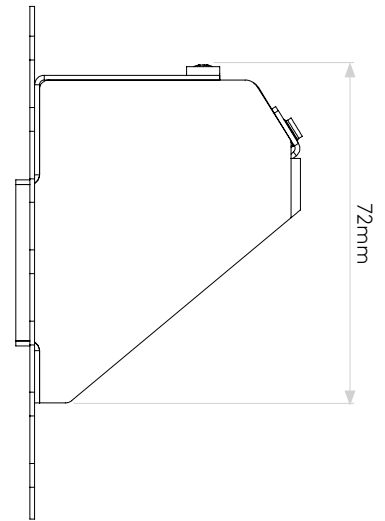

Please note that some dimensions may vary slightly due to manufacturing tolerances, this includes cable entry and fixing holes

Veuillez noter que certaines dimensions peuvent varier légèrement en raison des tolérances de fabrication, y compris l'entrée de câble et les trous de fixation.

Bitte beachten Sie, dass die Maße Fertigungstoleranzen unterliegen und daher in geringem Umfang von der angegebenen Größe abweichen können. Dies gilt auch für Kabeleingänge und Befestigungslöcher.

Si prega notare che possono esserci piccole variazioni in alcune dimensioni dovute alle tolleranze di produzione, queste includono l'ingresso del cavo e i fori di fissaggio.