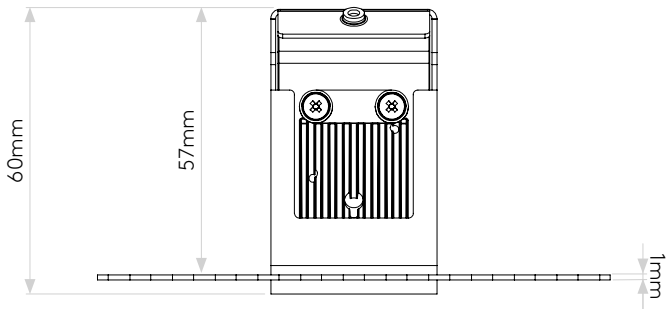

Please note that some dimensions may vary slightly due to manufacturing tolerances, this includes cable entry and fixing holes

Veuillez noter que certaines dimensions peuvent varier légèrement en raison des tolérances de fabrication, y compris l'entrée de câble et les trous de fixation.

Bitte beachten Sie, dass die Maße Fertigungstoleranzen unterliegen und daher in geringem Umfang von der angegebenen Größe abweichen können. Dies gilt auch für Kabeleingänge und Befestigungslöcher.

Si prega notare che possono esserci piccole variazioni in alcune dimensioni dovute alle tolleranze di produzione, queste includono l'ingresso del cavo e i fori di fissaggio.