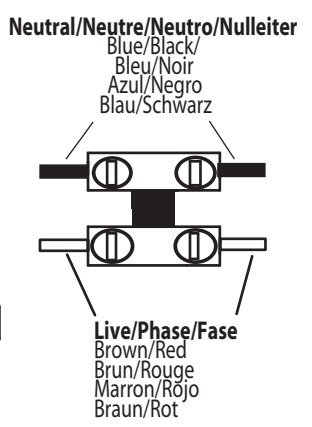

GB
Please read the instructions carefully
before commencing assembly

F
Lire attentivement les instructions avant
de commencer le montage

E
Leer atentamente las instrucciones antes
de comenzar el montaje

D
Lesen Sie bitte die Anweisungen
sorgfältig durch, bevor Sie mit dem
Zusammenbauen beginnen

Live : Brown / Red
Neutral : Blue / Black
Earth : Green / Yellow

Phase : Brun / Rouge
Neutre : Bleu / Noir
Terre : Vert / Jaune

Fase : Marro / Rojo
Neutro : Azul / Negro
Tierra : Verde / Awarillo

Phase : Braun / Rot
Nulleiter : Blau / Schwarz
Erde : Grün / Gelb

2 x 1w LED