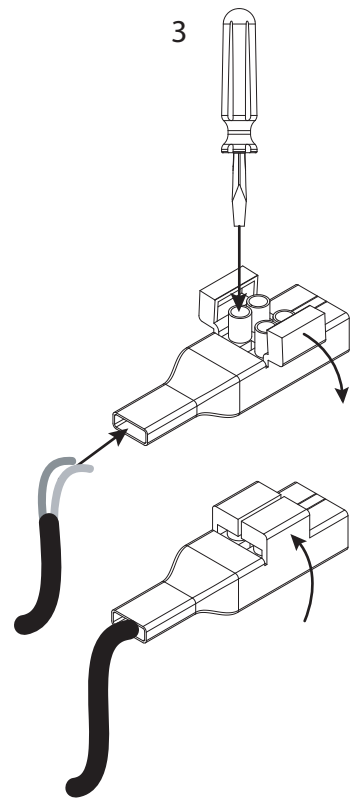

GB
Please read the instructions carefully
before commencing assembly

F
Lire attentivement les instructions avant
de commencer le montage

E
Leer atentamente las instrucciones antes
de comenzar el montaje

D
Lesen Sie bitte die Anweisungen
sorgfältig durch, bevor Sie mit dem
Zusammenbauen beginnen

Live : Brown / Red
Neutral : Blue / Black
Earth : Green / Yellow

Phase : Brun / Rouge
Neutre : Bleu / Noir
Terre : Vert / Jaune

Fase : Marro / Rojo
Neutro : Azul / Negro
Tierra : Verde / Awarillo

Phase : Braun / Rot
Nulleiter : Blau / Schwarz
Erde : Grün / Gelb

2 x 1w LED