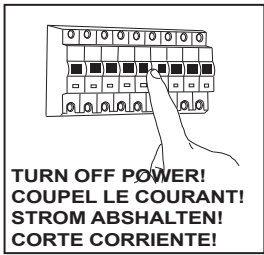

1

2

3

4

5

Neutral/Neutre/Neutro/Nulleiter	
Blue/Black/ Bleu/Noir Azul/Negro Blau/Schwarz	
Earth/Terre/Tierra/Erde	Earth/Terre/Tierra/Erde
Green/yellow Vert/Jaune Verde/Awarillo Grün/Gelb	Green/yellow Vert/Jaune Verde/Awarillo Grün/Gelb
Live/Phase/Fase	
Brown/Red Brun/Rouge Marron/Rojo Braun/Rot	

6