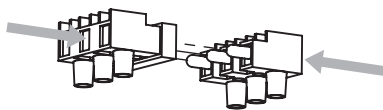

DE

LESEN SIE BITTE DIE ANWEISUNGEN
SORGFALTIG DURCH, BEVOR SIE MIT DEM
ZUSAMMENBAUEN BEGINNEN

Phase: Normalerweise Braun / Rot
Nulleiter: Normalerweise Blau / Schwarz
Erde: Normalerweise Grün / Gelb

FOR CEILING USE ONLY

Seulement pour montage au plafond
Da utilizzarsi solo al soffitto
Nur für den Deckengebrauch

1

TURN OFF POWER

Couper Le Courant! / Strom Abhalten!
/ Corte La Corriente!

2

3

4

5