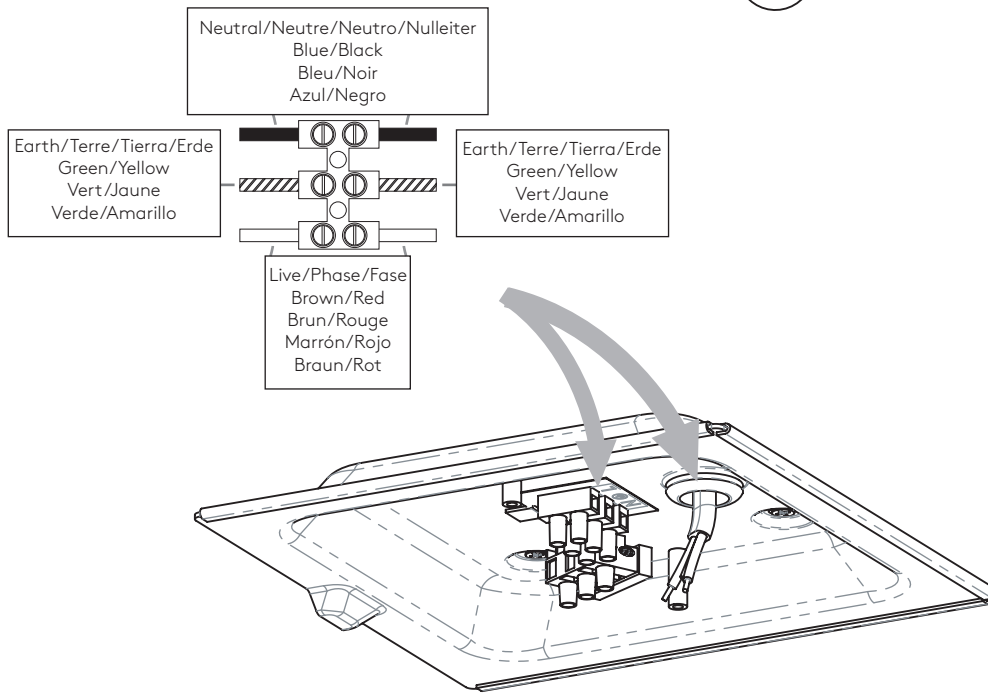

Phase: Normalement Brun / Rouge
Neutre: Normalement Bleu / Noir
Terre: Normalement Vert / Jaune

IT

LEGGERE ATTENTAMENTE LE ISTRUZIONI
PRIMA DI COMINCIARE L'ASSEMBLAGGIO

Cavo positivo: normalmente marrone o rosso
Cavo neutro: normalmente blu o nero
Cavo terra: normalmente verde o giallo

DE

LESEN SIE BITTE DIE ANWEISUNGEN
SORGFALTIG DURCH, BEVOR SIE MIT DEM
ZUSAMMENBAUEN BEGINNEN

Phase: Normalerweise Braun / Rot
Nulleiter: Normalerweise Blau / Schwarz
Erde: Normalerweise Grün / Gelb

FOR CEILING USE ONLY

Seulement pour montage au plafond
Da utilizzarsi solo al soffitto
Nur für den Deckengebrauch

1

TURN OFF POWER

Couper Le Courant! / Strom Abhalten!
/ Corte La Corriente!

2

3

4

5