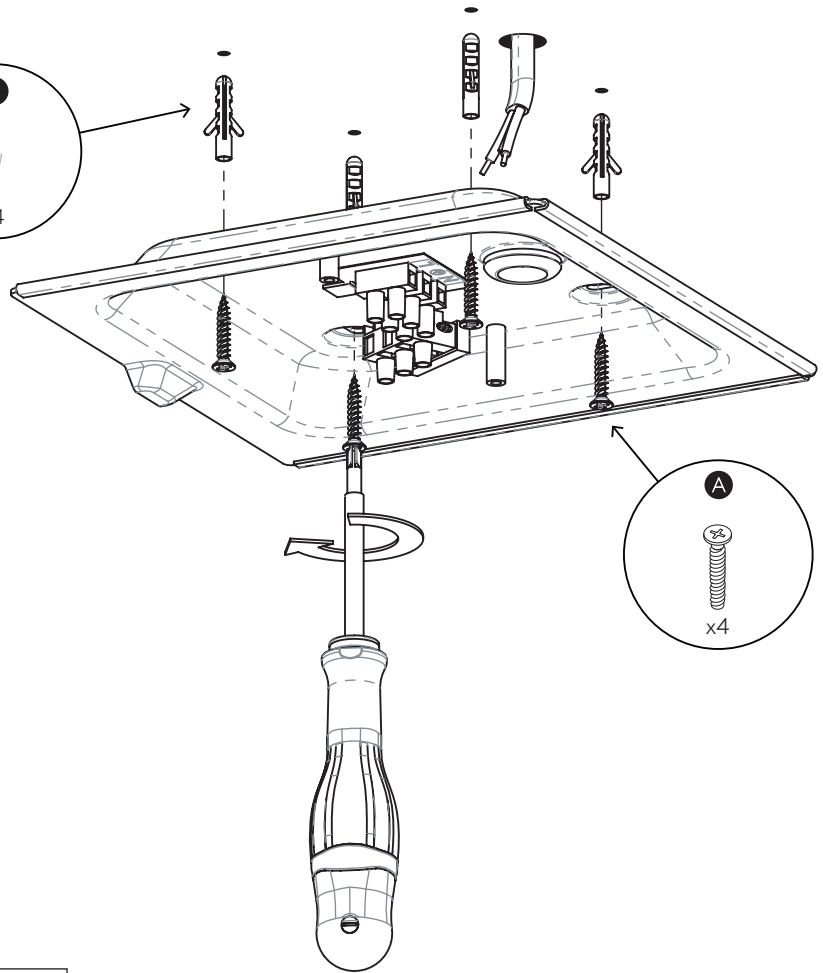

DE

LESEN SIE BITTE DIE ANWEISUNGEN
SORGFALTIG DURCH, BEVOR SIE MIT DEM
ZUSAMMENBAUEN BEGINNEN

Phase: Normalerweise Braun / Rot
Nulleiter: Normalerweise Blau / Schwarz
Erde: Normalerweise Grün / Gelb

FOR CEILING USE ONLY

Seulement pour montage au plafond
Da utilizzarsi solo al soffitto
Nur für den Deckengebrauch

1

TURN OFF POWER

Couper Le Courant! / Strom Abhalten!
/ Corte La Corriente!

2

3

4

5